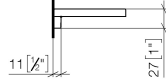

Accessoires requis

Grille - taupe	82 482 970-53
•grilles en plastique	

83 482 970

mm [inches]

83 482 970

Les pièces pour les autres finitions peuvent être trouvées ici : [Chrome](#)

Liste des pièces de rechange