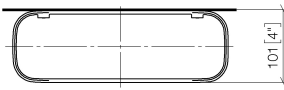

83 482 970

- largeur 300 mm
- hauteur 26 mm
- saillie 100 mm
- sans grille

S'adapte aux gammes suivantes : TARA, LISSÉ, META

	Platine	83 482 970-08
	Chrome	83 482 970-00
	Platine brossé	83 482 970-06
	Dark Chrome	83 482 970-19
	Or clair	83 482 970-26
	Or clair brossé	83 482 970-27
	Laiton brossé (Or 23cts)	83 482 970-28
	Noir mat	83 482 970-33
	Bronze brossé	83 482 970-42
	Champagne brossé (Or 22cts)	83 482 970-46
	Champagne (Or 22cts)	83 482 970-47
	Chrome brossé	83 482 970-93
	Dark Platinum brossé	83 482 970-99

Accessoires requis

Grille - taupe	82 482 970-53
•grilles en plastique	

83 482 970

mm [inches]

83 482 970

Les pièces pour les autres finitions peuvent être trouvées ici : [Chrome](#)

Liste des pièces de rechange