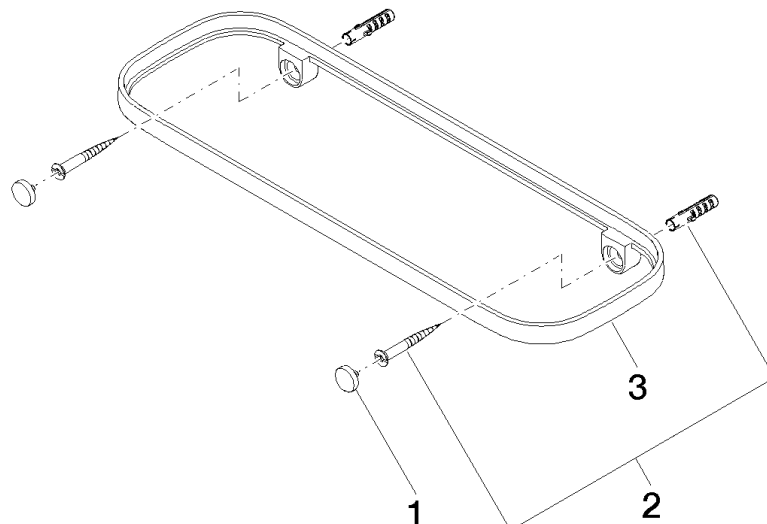

83 482 970

- largeur 300 mm
- hauteur 26 mm
- saillie 100 mm
- sans grille

S'adapte aux gammes suivantes : TARA, LISSÉ, META

	Platine	83 482 970-08
	Chrome	83 482 970-00
	Platine brossé	83 482 970-06
	Dark Chrome	83 482 970-19
	Or clair	83 482 970-26
	Or clair brossé	83 482 970-27
	Laiton brossé (Or 23cts)	83 482 970-28
	Noir mat	83 482 970-33
	Bronze brossé	83 482 970-42
	Champagne brossé (Or 22cts)	83 482 970-46
	Champagne (Or 22cts)	83 482 970-47
	Chrome brossé	83 482 970-93
	Dark Platinum brossé	83 482 970-99

Accessoires requis

Grille - taupe	82 482 970-53
•grilles en plastique	

83 482 970

mm [inches]

83 482 970

Les pièces pour les autres finitions peuvent être trouvées ici : [Chrome](#)

Liste des pièces de rechange

N°	Article Numéro	Désignation	Fréquence de montage	Délai de livraison
1	90 30 30 520 00-08	set	1	40
2	05 30 31 002 00 90	set de fixation	1	2
3	08 17 97 578-08	patte de fixation	1	40